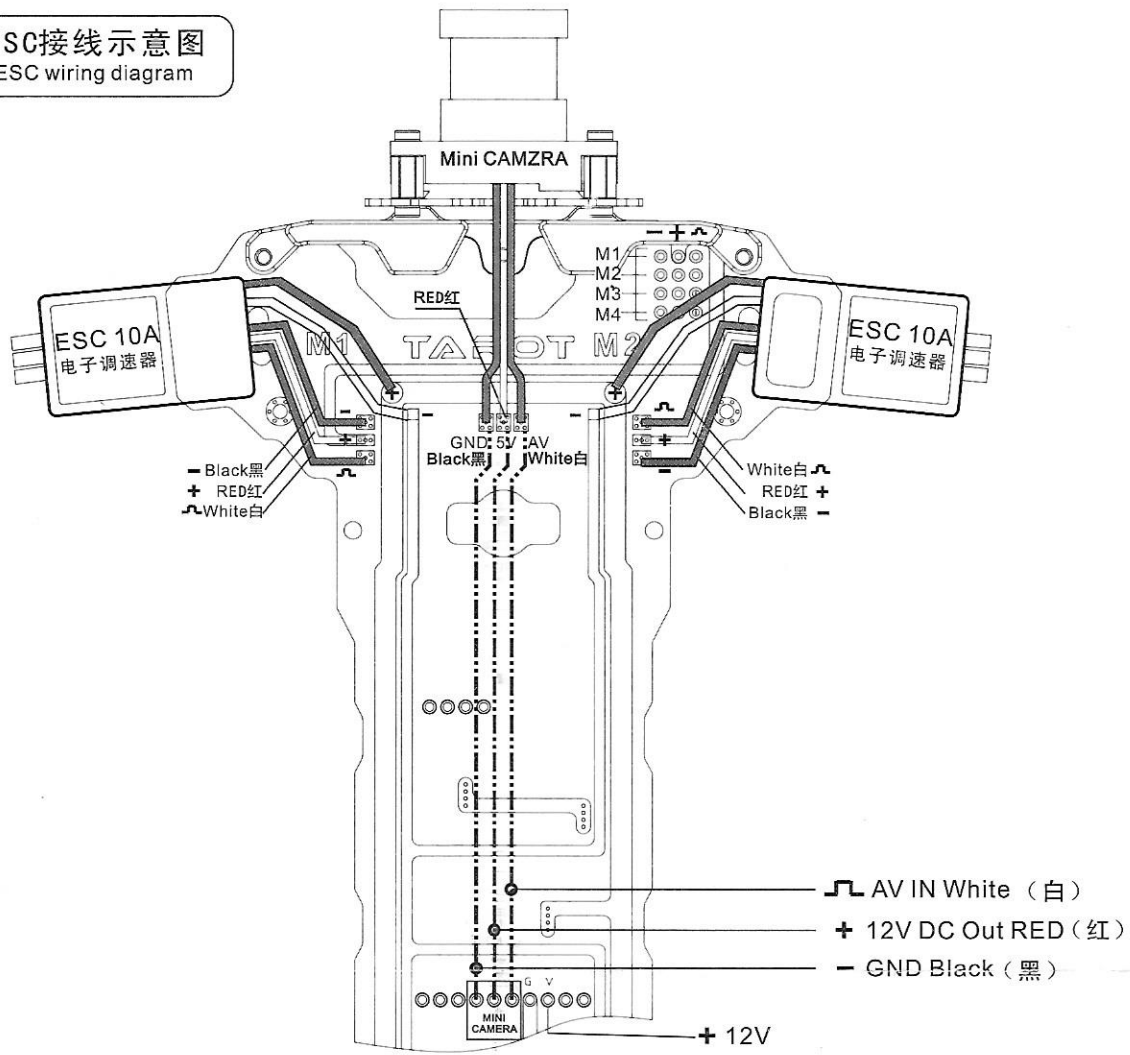

250

300

迷你 Mini 250mm		迷你 Mini 300mm
配件名称 ACCESSORIES NAME	配件规格 (编号) ACCESSORIES SEPCIFICATION (ITEM)	配件规格 (编号) ACCESSORIES SEPCIFICATION (ITEM)
穿越机飞控 CC3D	CC3D (TL300D)	
三叶桨 3-IEAF PROPELLER	5 寸 (TL300E)	6 寸 (TL300F)
电调 ESC	12A (TL300G)	12A-18A
马达 MOTOR	1806-2280KV (TL300H1/TL300H2)	2206 (TL300J1/TL300J2)
图像叠加 OSD	(TL300L)	
摄像头 Mini CAMERA	(TL300M)	
5.8G无线图传 5.8G FPV	(TL300N)	
电池 BATTERY	15C 11.1V 2000mah	15C 11.1V 2800mah
5.8G 图传天线组 ANTENNA GROUP	(TL300K)	

摄像头与ESC接线示意图
Camera with ESC wiring diagram

CC3D接线示意图
CC3D wiring diagram

GPS与图像叠加 (OSD) 接线示意图
GPS with OSD wiring diagram

无线图像(FPV)与图像叠加(OSD)接线示意图
FPV with OSD wiring diagram