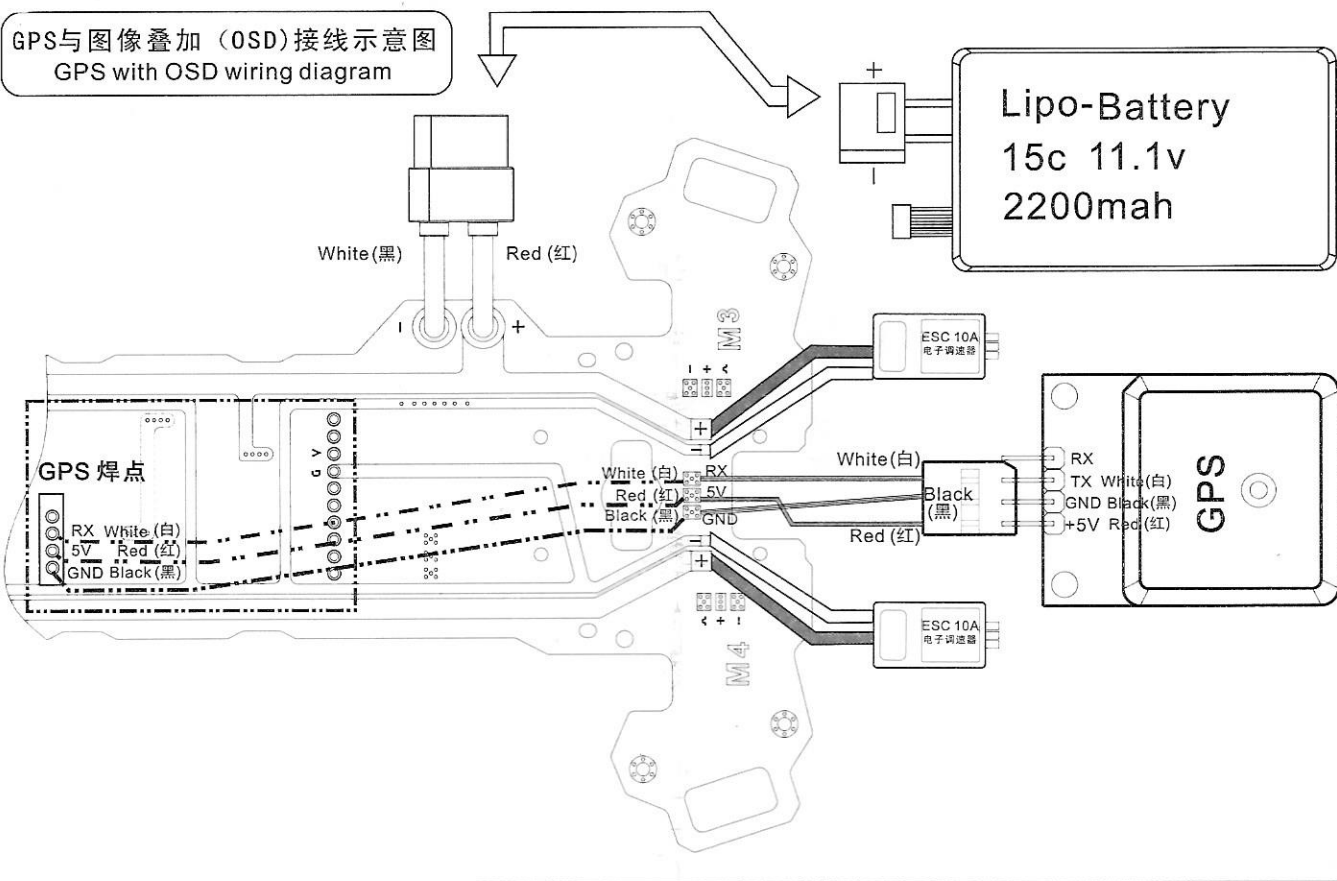

250

300

迷你 Mini 250mm		迷你 Mini 300mm
配件名称 ACCESSORIES NAME	配件规格 (编号) ACCESSORIES SEPCIFICATION (ITEM)	配件规格 (编号) ACCESSORIES SEPCIFICATION (ITEM)
穿越机飞控 CC3D	CC3D (TL300D)	
三叶桨 3-IEAF PROPELLER	5 寸 (TL300E)	6 寸 (TL300F)
电调 ESC	12A (TL300G)	12A-18A
马达 MOTOR	1806-2280KV (TL300H1/TL300H2)	2206 (TL300J1/TL300J2)
图像叠加 OSD	(TL300L)	
摄像头 Mini CAMERA	(TL300M)	
5.8G无线图传 5.8G FPV	(TL300N)	
电池 BATTERY	15C 11.1V 2000mah	15C 11.1V 2800mah
5.8G 图传天线组 ANTENNA GROUP	(TL300K)	

摄像头与ESC接线示意图
Camera with ESC wiring diagram

CC3D接线示意图
CC3D wiring diagram

GPS与图像叠加 (OSD) 接线示意图
GPS with OSD wiring diagram

无线图像(FPV)与图像叠加(OSD)接线示意图
FPV with OSD wiring diagram