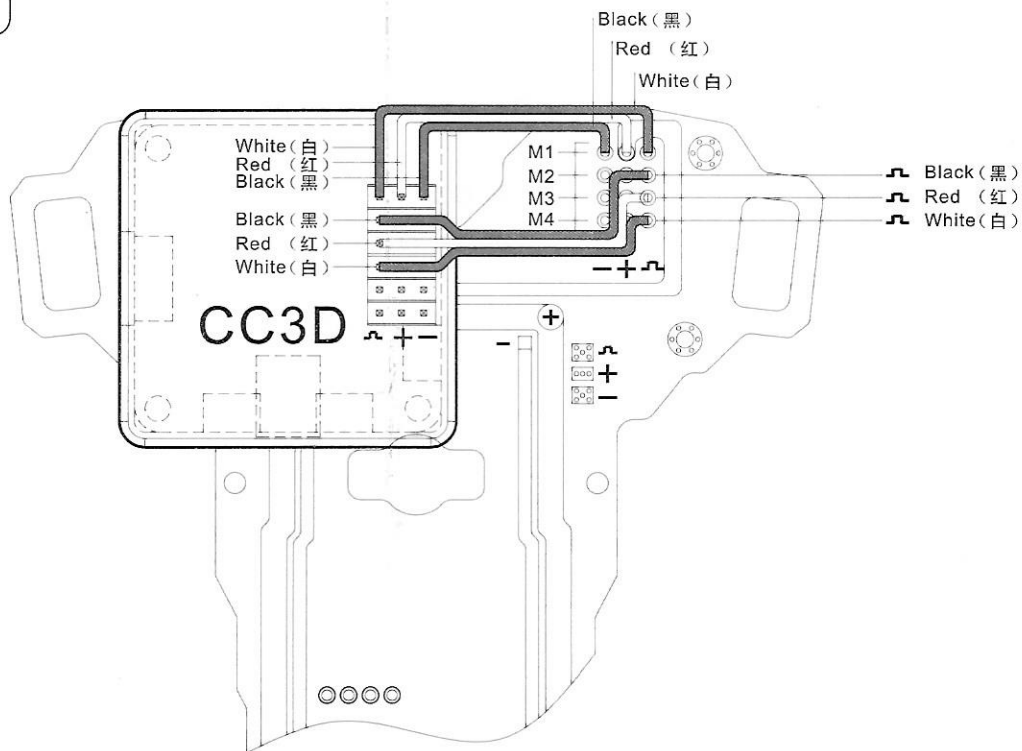

250

300

迷你 Mini 250mm		迷你 Mini 300mm
配件名称 ACCESSORIES NAME	配件规格 (编号) ACCESSORIES SEPCIFICATION (ITEM)	配件规格 (编号) ACCESSORIES SEPCIFICATION (ITEM)
穿越机飞控 CC3D	CC3D (TL300D)	
三叶桨 3-IEAF PROPELLER	5 寸 (TL300E)	6 寸 (TL300F)
电调 ESC	12A (TL300G)	12A-18A
马达 MOTOR	1806-2280KV (TL300H1/TL300H2)	2206 (TL300J1/TL300J2)
图像叠加 OSD	(TL300L)	
摄像头 Mini CAMERA	(TL300M)	
5.8G无线图传 5.8G FPV	(TL300N)	
电池 BATTERY	15C 11.1V 2000mah	15C 11.1V 2800mah
5.8G 图传天线组 ANTENNA GROUP	(TL300K)	

摄像头与ESC接线示意图
Camera with ESC wiring diagram

CC3D接线示意图
CC3D wiring diagram

GPS与图像叠加 (OSD) 接线示意图
GPS with OSD wiring diagram

无线图像(FPV)与图像叠加(OSD)接线示意图
FPV with OSD wiring diagram