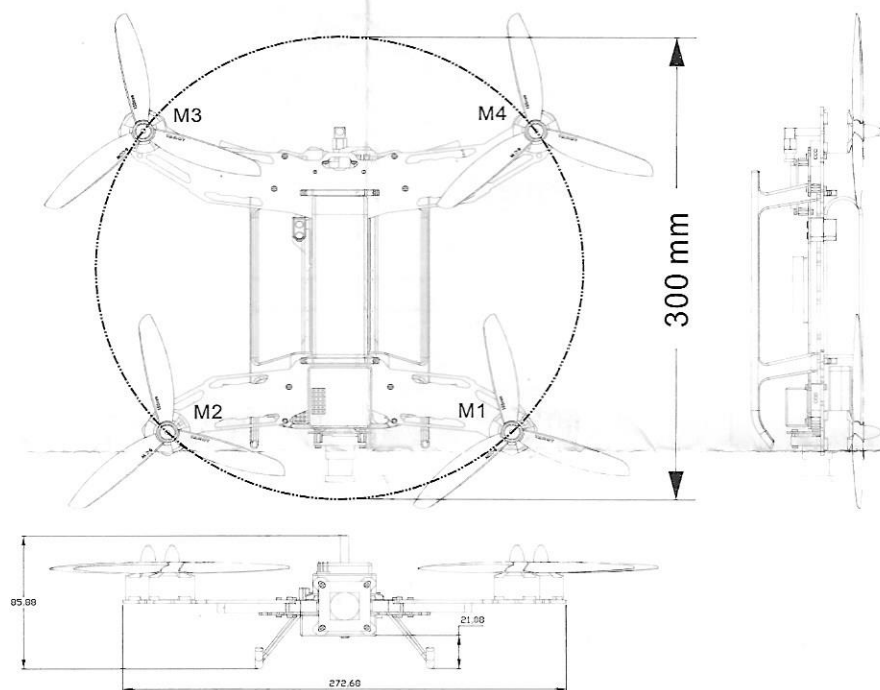

250

300

迷你 Mini 250mm		迷你 Mini 300mm
配件名称 ACCESSORIES NAME	配件规格 (编号) ACCESSORIES SEPCIFICATION (ITEM)	配件规格 (编号) ACCESSORIES SEPCIFICATION (ITEM)
穿越机飞控 CC3D	CC3D (TL300D)	
三叶桨 3-IEAF PROPELLER	5 寸 (TL300E)	6 寸 (TL300F)
电调 ESC	12A (TL300G)	12A-18A
马达 MOTOR	1806-2280KV (TL300H1/TL300H2)	2206 (TL300J1/TL300J2)
图像叠加 OSD	(TL300L)	
摄像头 Mini CAMERA	(TL300M)	
5.8G无线图传 5.8G FPV	(TL300N)	
电池 BATTERY	15C 11.1V 2000mah	15C 11.1V 2800mah
5.8G 图传天线组 ANTENNA GROUP	(TL300K)	

摄像头与ESC接线示意图
Camera with ESC wiring diagram

CC3D接线示意图
CC3D wiring diagram

GPS与图像叠加 (OSD) 接线示意图
GPS with OSD wiring diagram

无线图像(FPV)与图像叠加(OSD)接线示意图
FPV with OSD wiring diagram