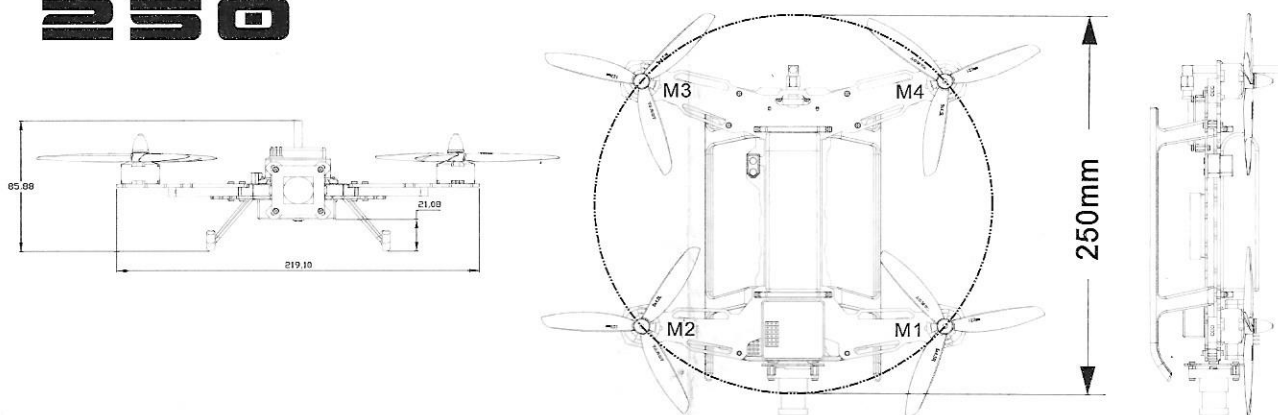

250

300

迷你 Mini 250mm		迷你 Mini 300mm
配件名称 ACCESSORIES NAME	配件规格 (编号) ACCESSORIES SEPCIFICATION (ITEM)	配件规格 (编号) ACCESSORIES SEPCIFICATION (ITEM)
穿越机飞控 CC3D	CC3D (TL300D)	
三叶桨 3-IEAF PROPELLER	5 寸 (TL300E)	6 寸 (TL300F)
电调 ESC	12A (TL300G)	12A-18A
马达 MOTOR	1806-2280KV (TL300H1/TL300H2)	2206 (TL300J1/TL300J2)
图像叠加 OSD	(TL300L)	
摄像头 Mini CAMERA	(TL300M)	
5.8G无线图传 5.8G FPV	(TL300N)	
电池 BATTERY	15C 11.1V 2000mah	15C 11.1V 2800mah
5.8G 图传天线组 ANTENNA GROUP	(TL300K)	